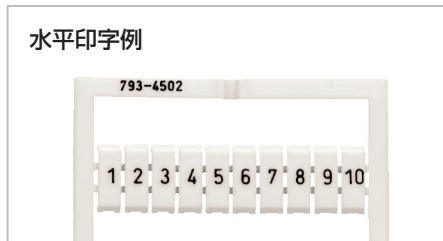

# マーカ

ワゴ・マルチマーキングシステムWMB ワゴ・ミニチュア WSB マーキングシステム	ワゴ・マルチマーキングシステムWMB
--	--------------------

型番	販売単位 個数	型番	販売単位 個数
<b>WMB マルチマーキングシステム</b>		<b>WMB マルチマーキングシステム</b>	
固定ピッチ 3.5 mm, 10 コマ x 10 行/カード		可変ピッチ 4 - 4.2 mm, 10 コマ x 10 行/カード	
1コマの寸法: 3 mm x 10.2 mm		1コマの寸法: 3.5 mm x 10.2 mm	
無地	5	無地	5
<b>793-3501</b>		<b>793-4501</b>	
適合端子幅: 3.5 mm		適合端子幅: 4 ~ 4.2 mm	

型番	販売単位 個数	型番	販売単位 個数
<b>WMB マルチマーキングシステム</b>		<b>WMB マルチマーキングシステム</b>	
可変ピッチ 5 - 5.2 mm, 10 コマ x 10 行/カード		固定ピッチ 5 mm, 10 コマ x 10 行/カード	
1コマの寸法: 4.5 mm x 10.2 mm		1コマの寸法: 4.5 mm x 10.2 mm	
無地	5	無地	5
<b>793-5501</b>		<b>793-501</b>	
適合端子幅: 5~5.2mm/5.2mm超は1個ずつ取り外して使用		適合端子幅: 5 mm / 5 mm 以上は 1個ずつ取り外して使用	

型番	販売単位 個数
<b>ミニチュア WSB クイックマーキングシステム</b>	
ピッチ 5 mm, 10 コマ x 10 行/カード	
1コマの寸法: 4.5 mm x 5 mm	
無地	5
<b>248-501</b>	
適合シリーズ: 264, 270, 769, 750, 870 等	

**カラーマーカカードの追加型番:**

イエロー .../002	オレンジ .../012
レッド .../005	ライトグリーン .../017
ブルー .../006	グリーン .../023
グレー .../007	バイオレット .../024